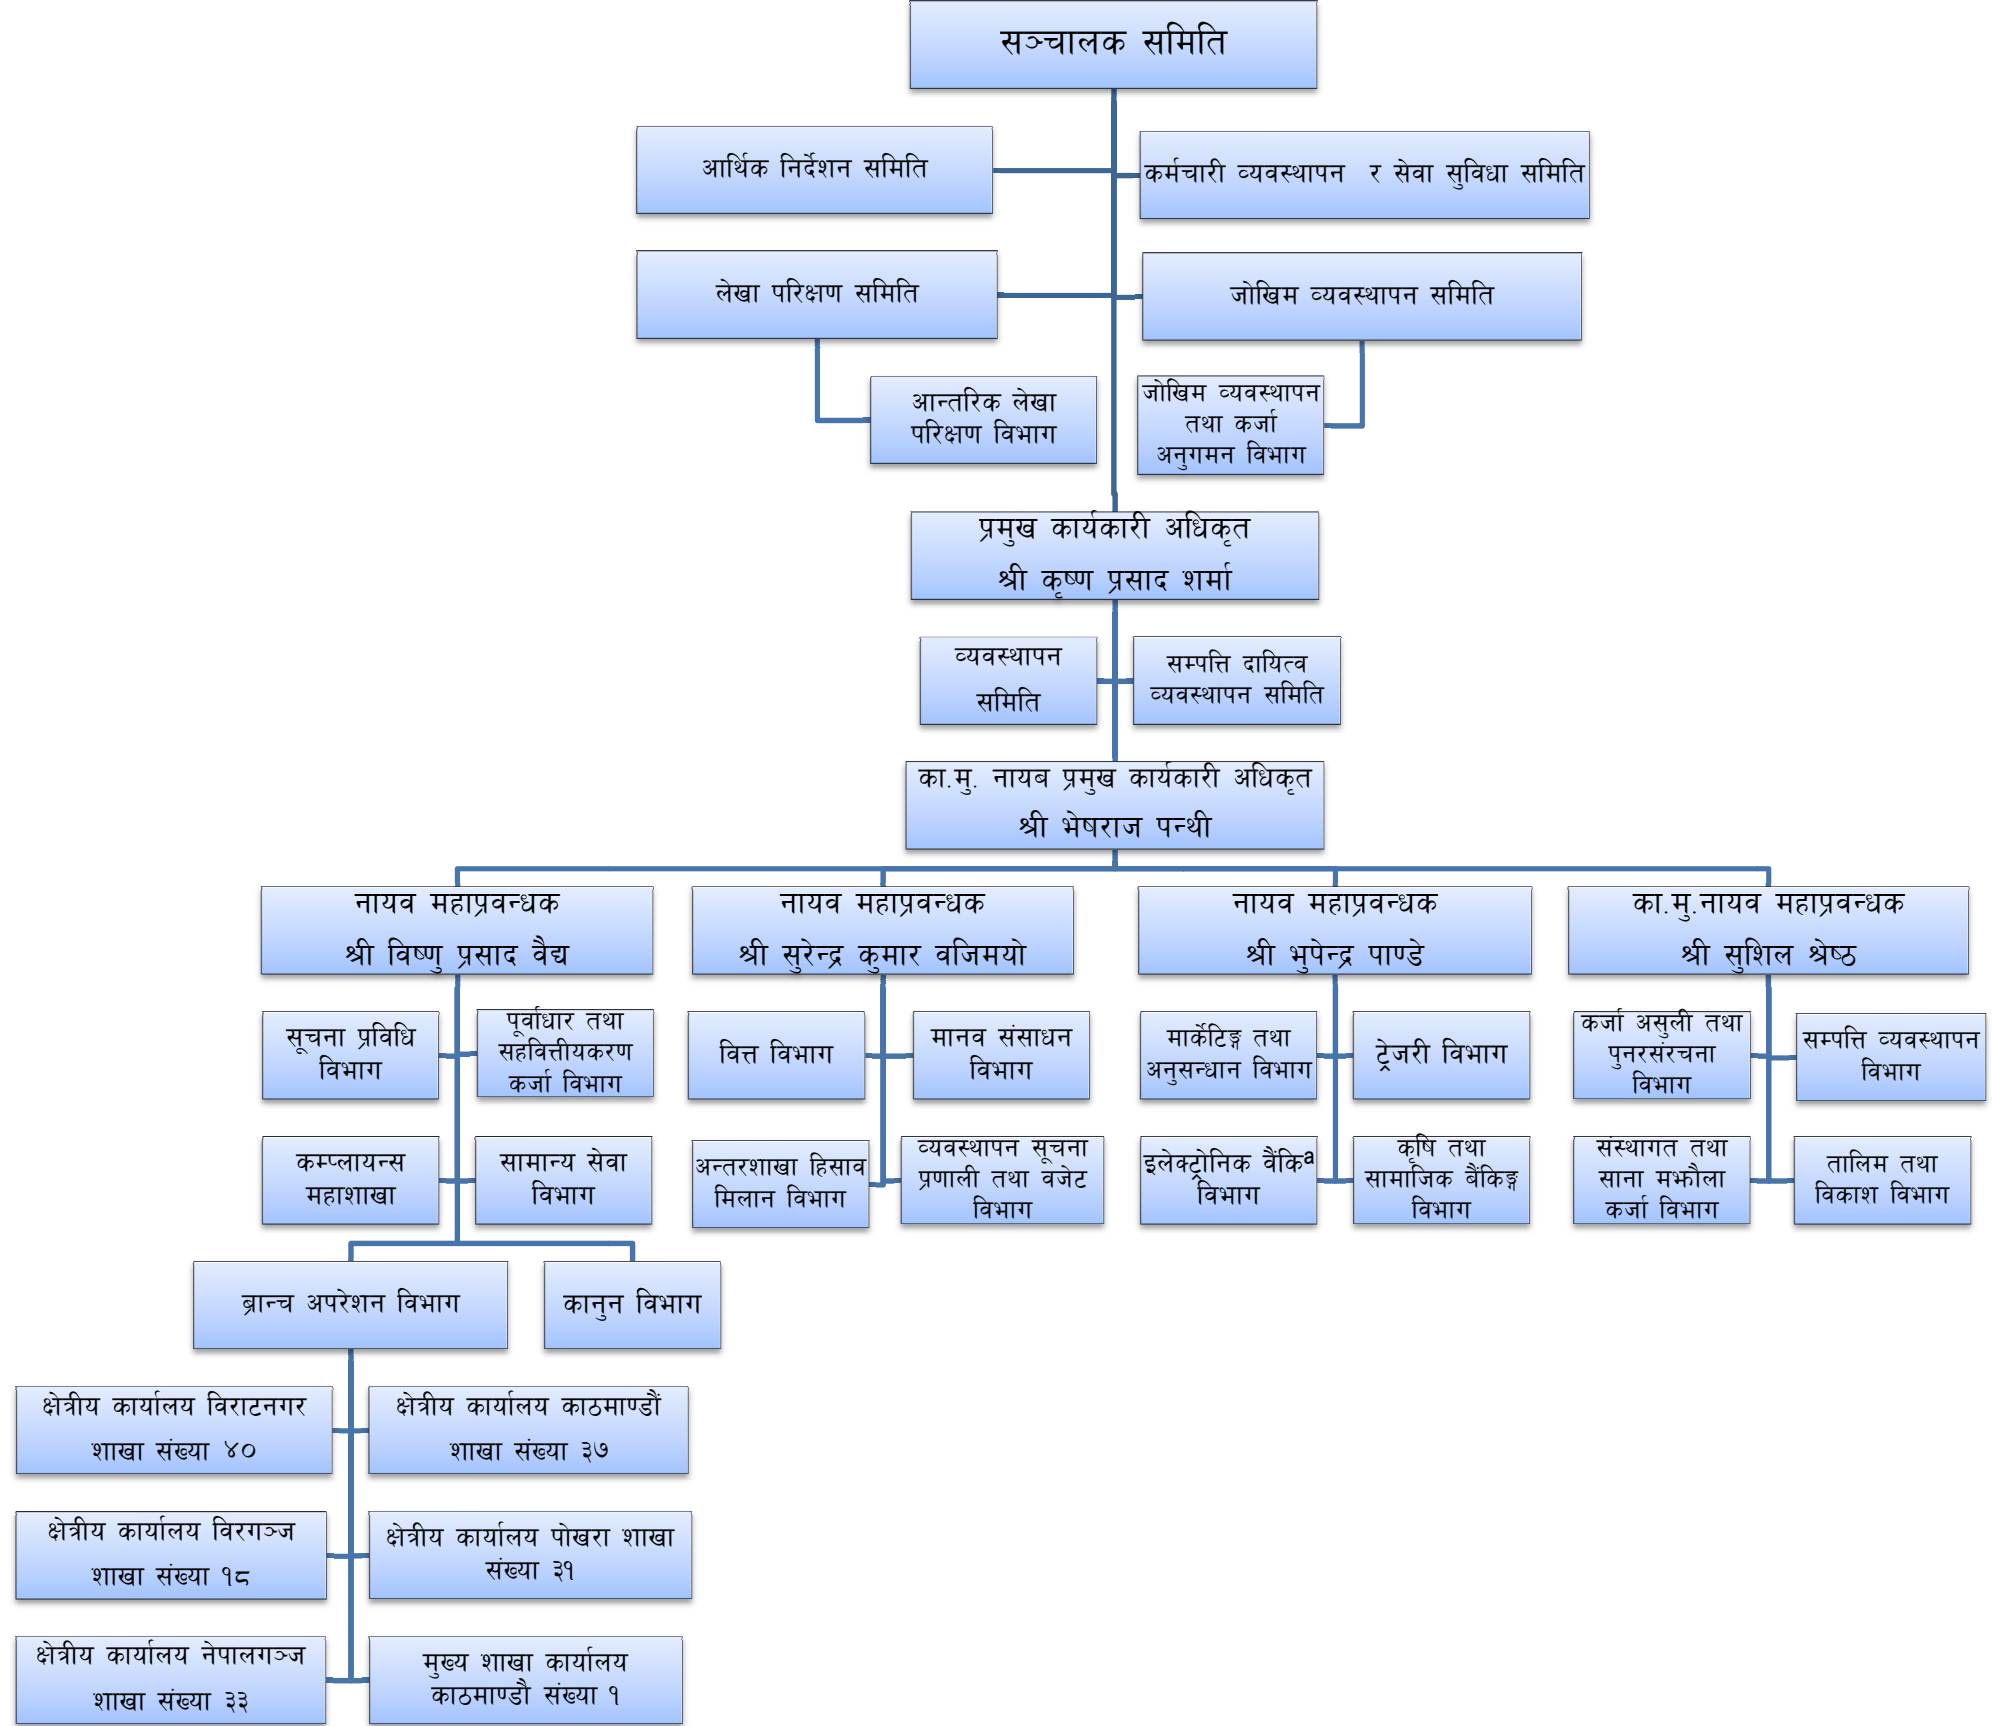

# राष्ट्रीय वाणिज्य बैंक लिमिटेड

## सांगठनिक तालिका

विभागहरु : १९, महाशाखा : १, क्षेत्रीय कार्यालय : ५, शाखा कार्यालय : १६०