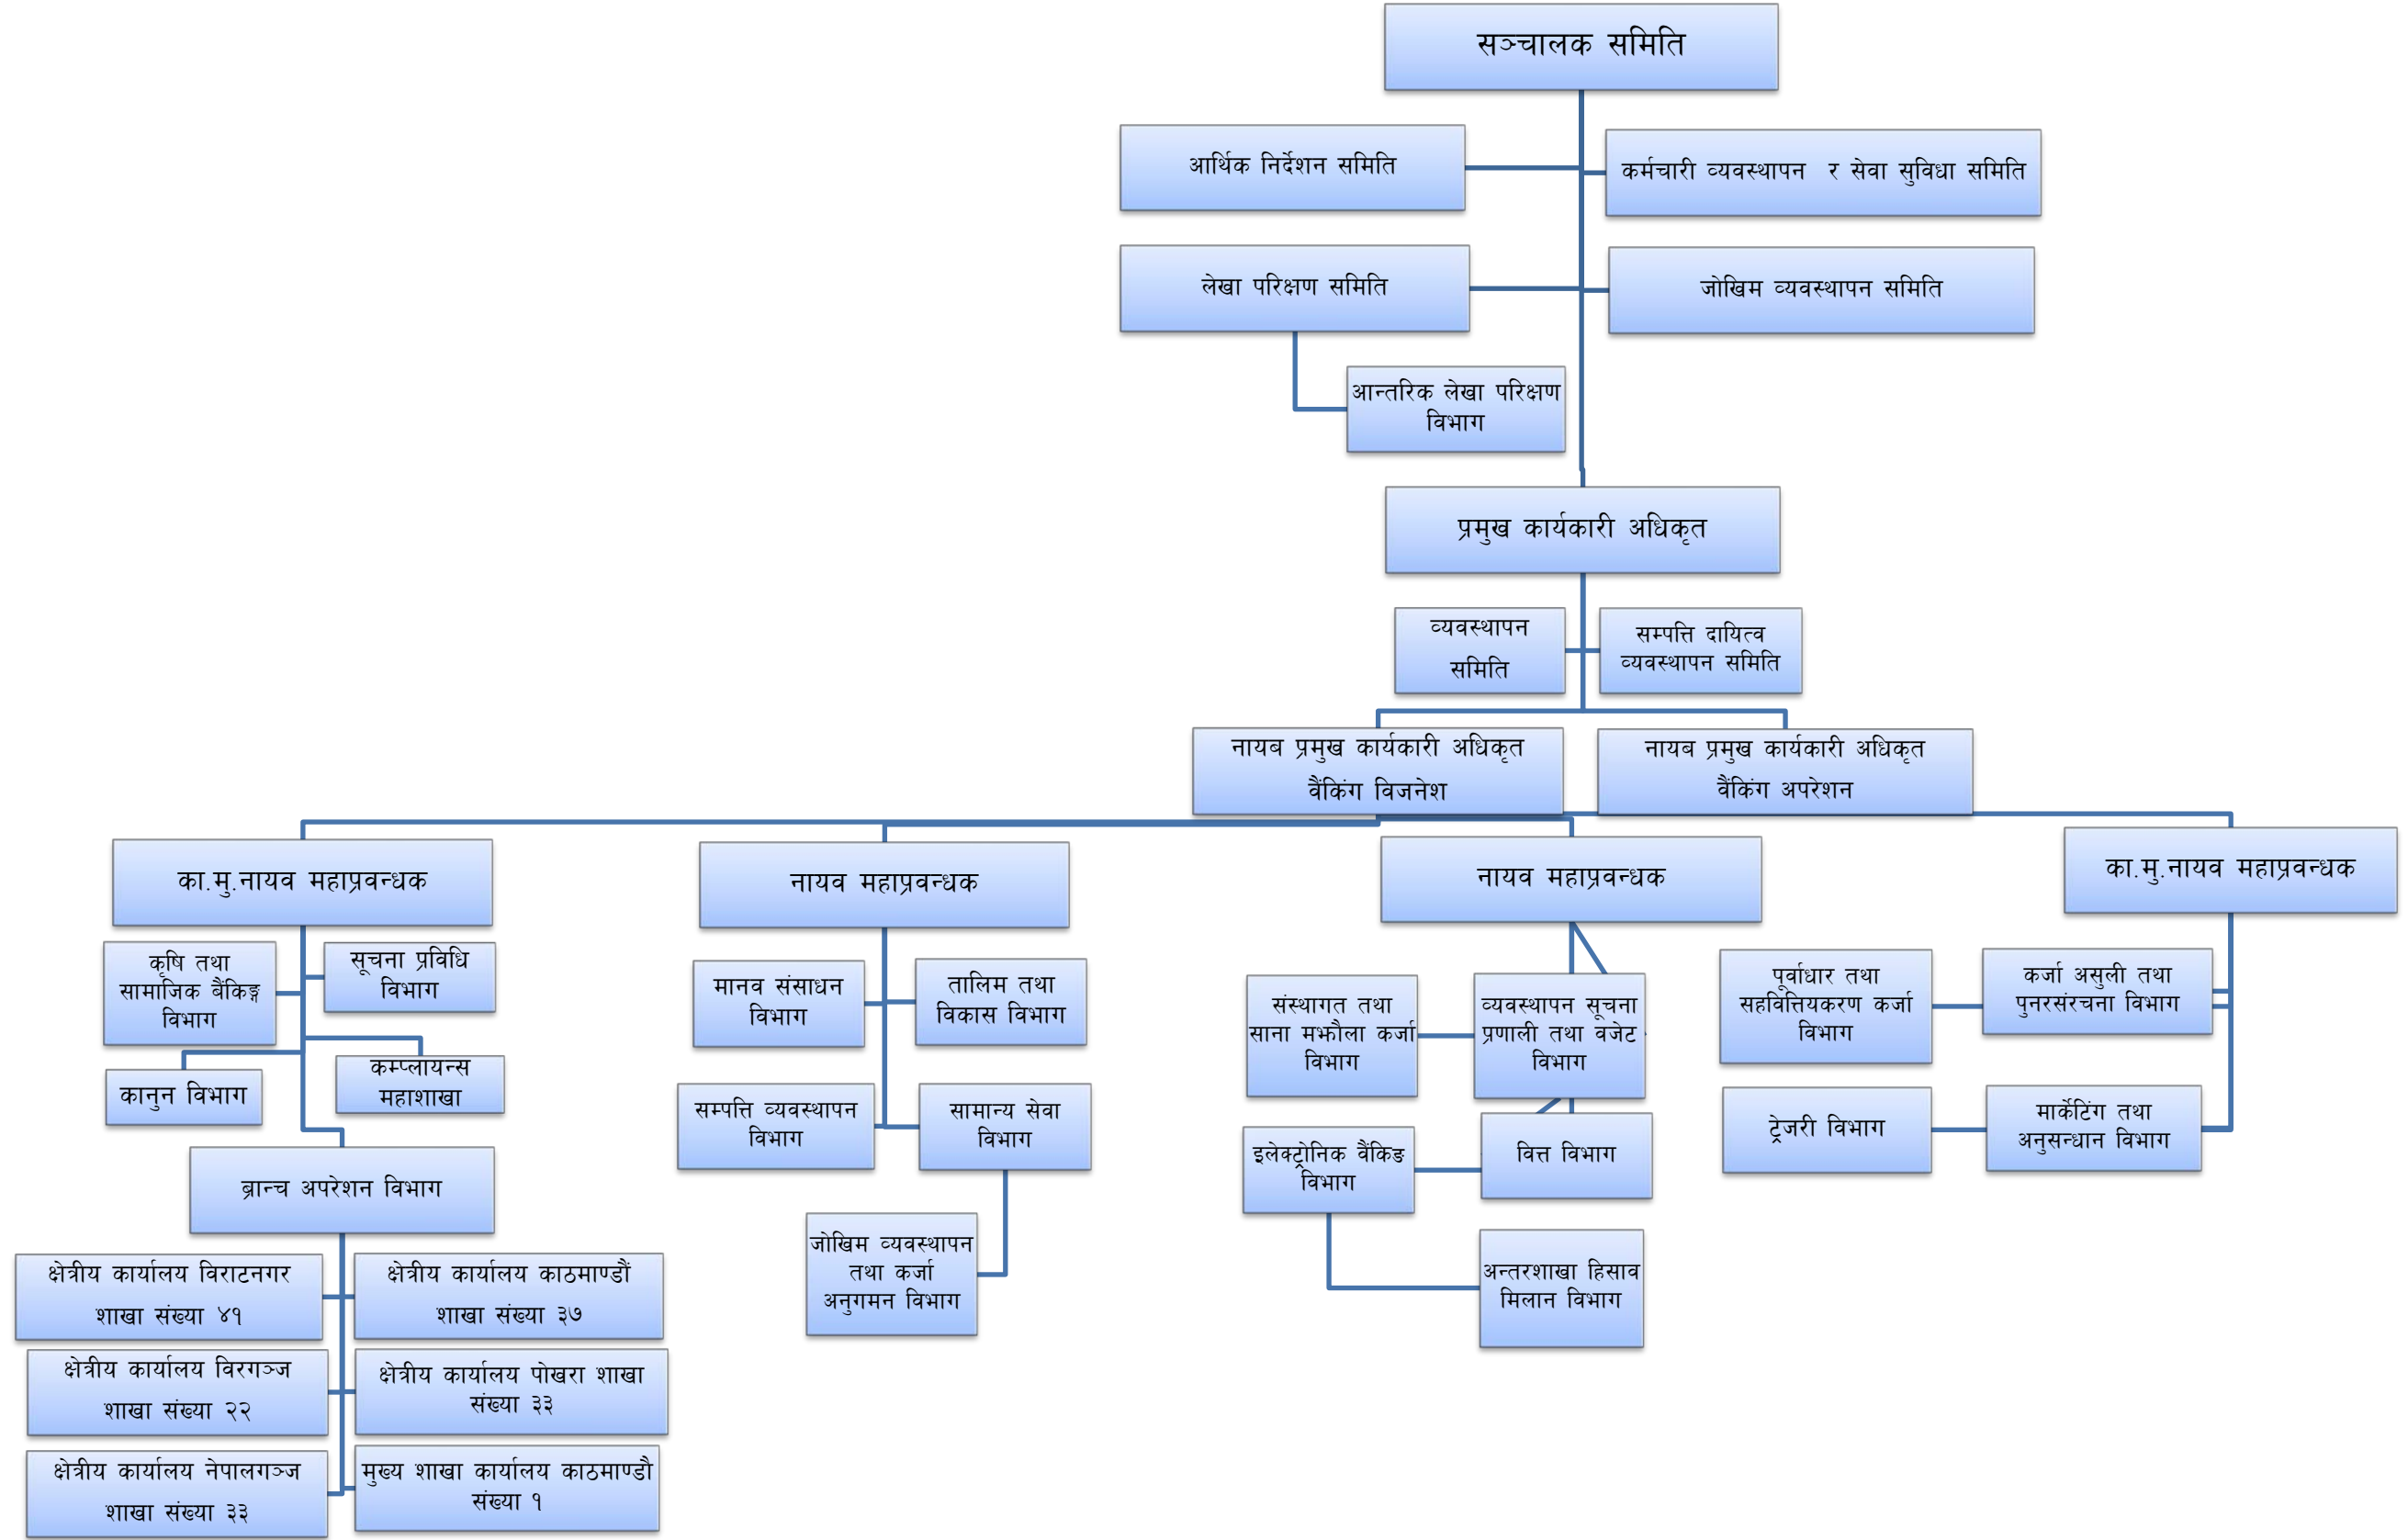

राष्ट्रीय वाणिज्य बैंक लिमिटेड

सांगठनिक तालिका

विभागहरु : १९, महाशाखा : १, क्षेत्रीय कार्यालय : ५, मुख्य शाखा कार्यालय : १, शाखा कार्यालय : १६६