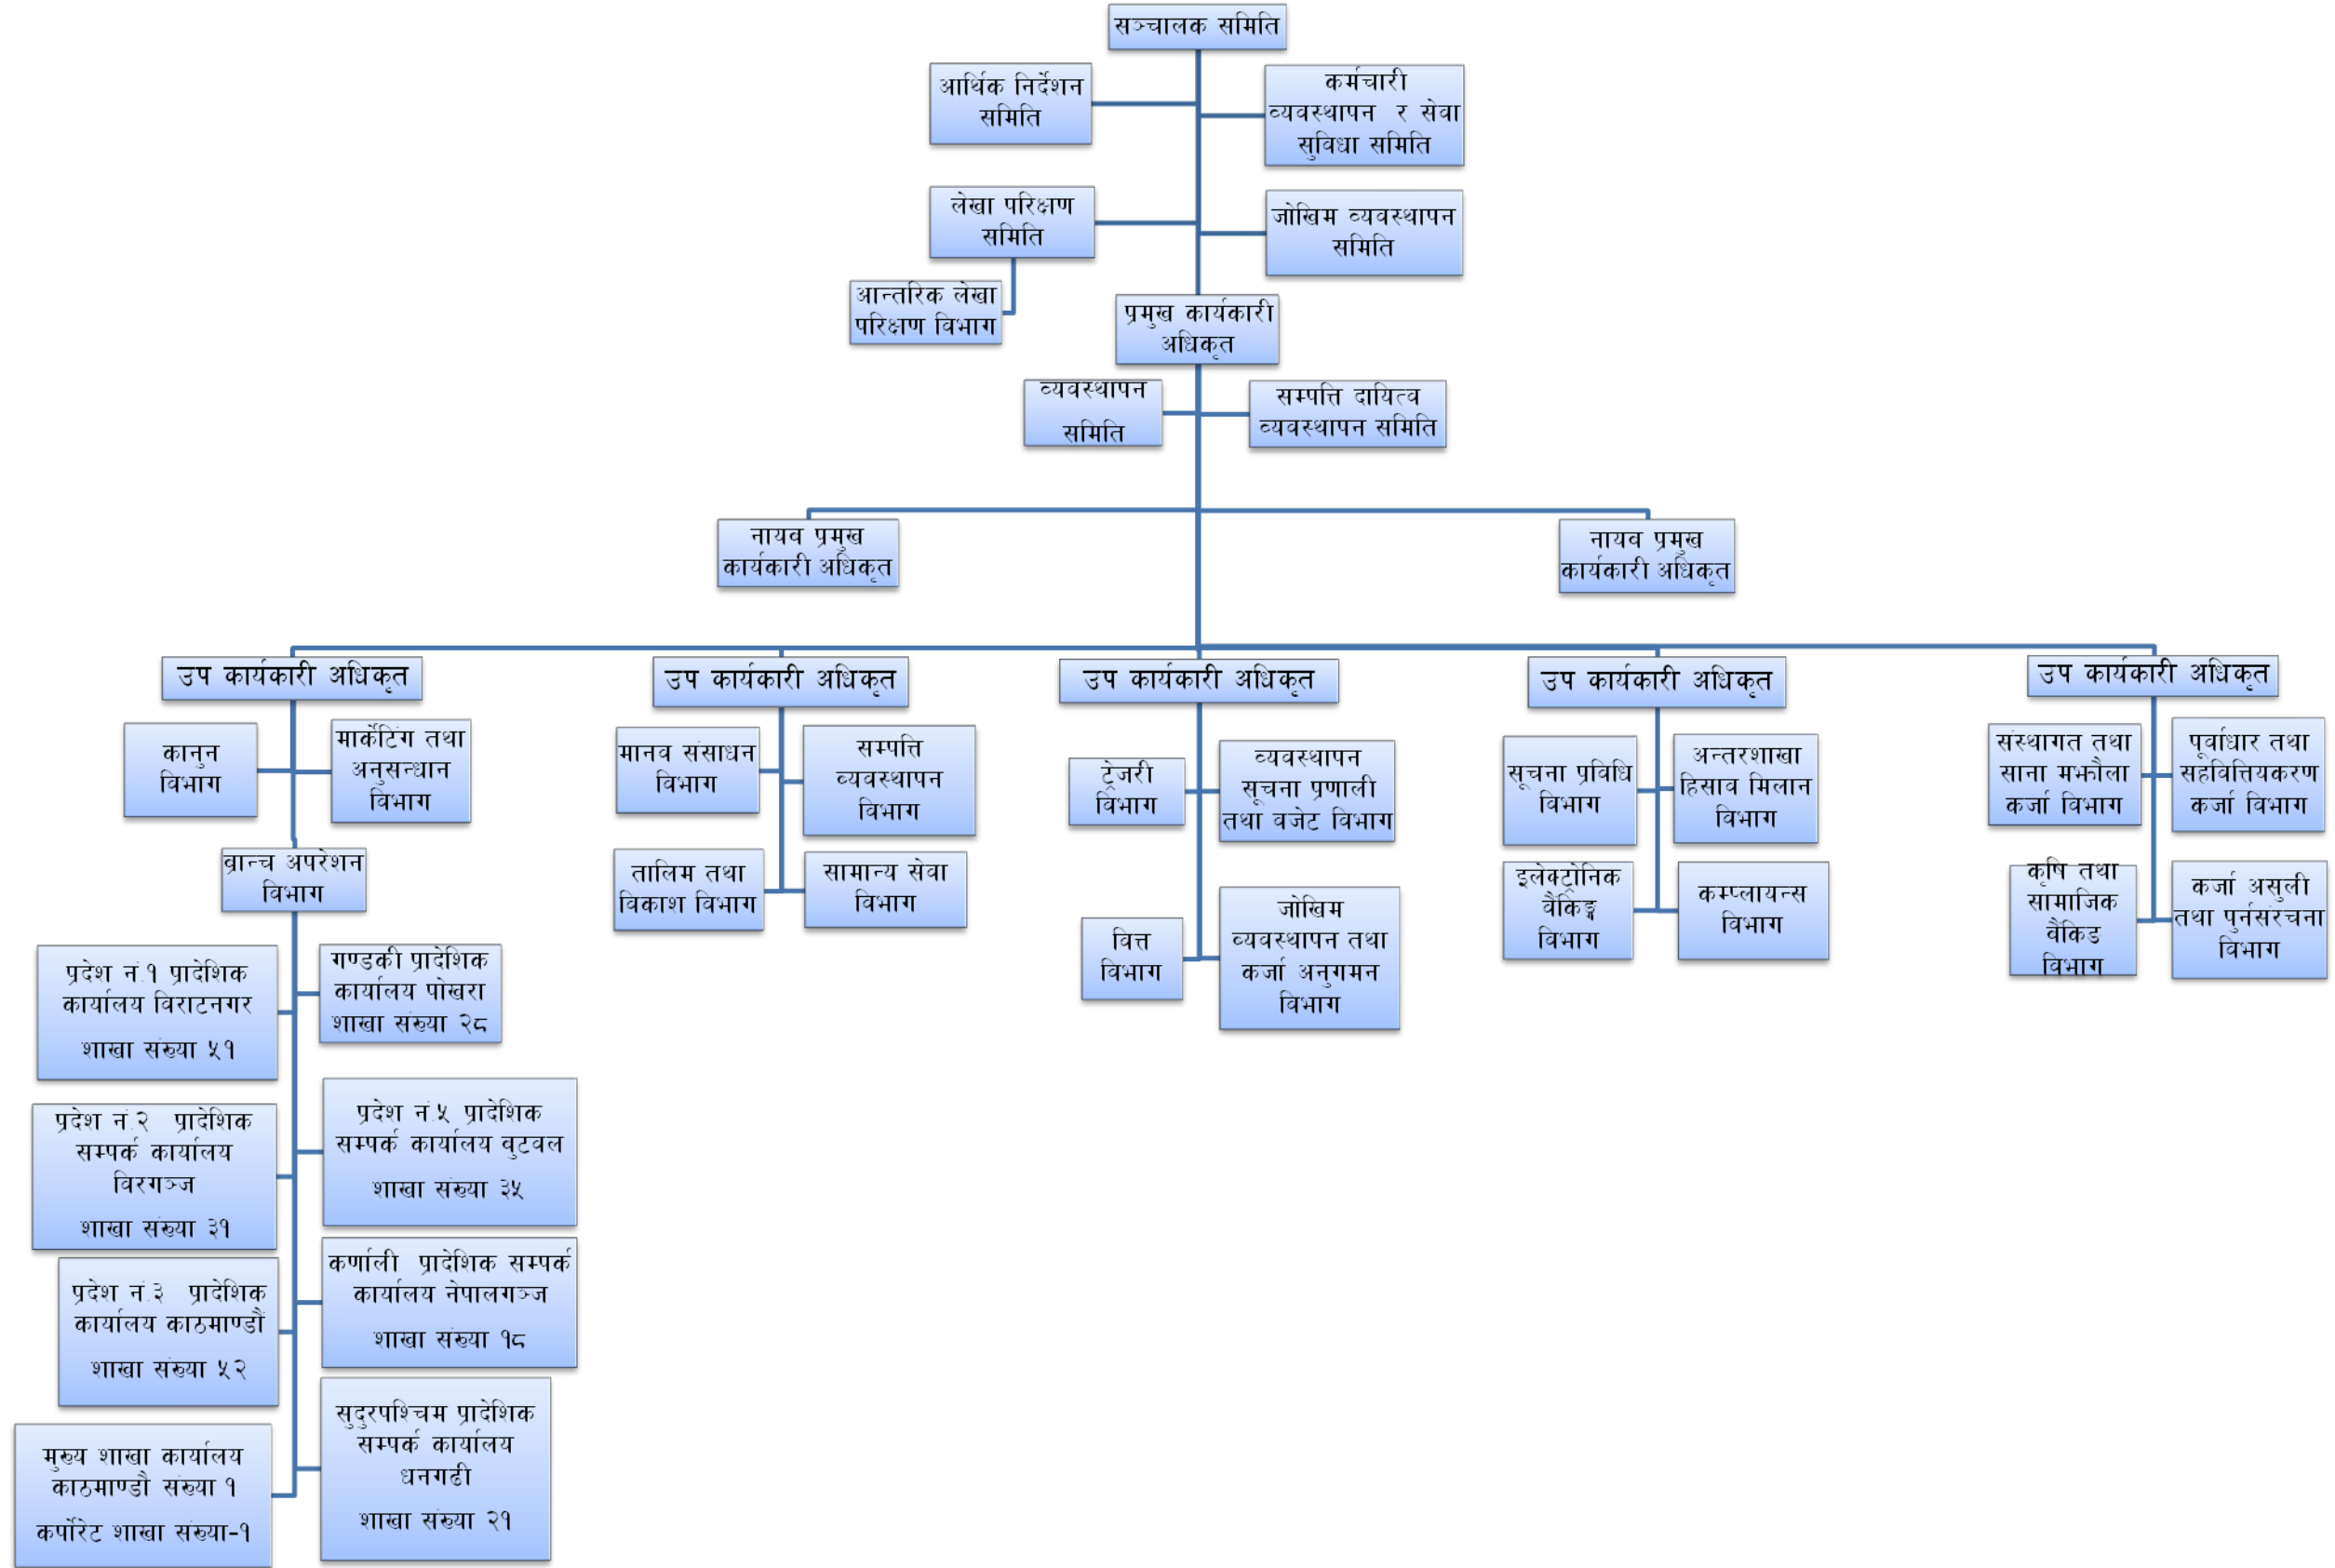

राष्ट्रीय वाणिज्य बैंक लिमिटेड

सांगठनिक तालिका

२०७६ श्रावण १

विभागहरु : २०, प्रादेशिक तथा सम्पर्क कार्यालय : ७, शाखा कार्यालय : २३८